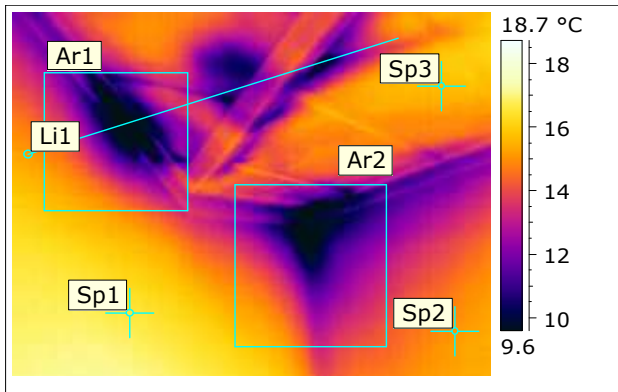

## TERMOVIZORINIS TYRIMAS

**Termonuotrauka 1.**

**Nuotrauka 1.**

Santykinė oro drėgmė	31.0 %
Patalpos oro temperatūra	18.7 °C
Linijos Li1 Max. temperatūra	15.2 °C
Linijos Li1 Min. temperatūra	7.2 °C
Taško Sp1 temperatūra	16.5 °C
Taško Sp2 temperatūra	15.2 °C
Taško Sp3 temperatūra	15.6 °C
Ploto Ar1 Max. temperatūra	16.0 °C
Ploto Ar2 Max. temperatūra	16.1 °C
Ploto Ar1 Min. temperatūra	7.2 °C
Ploto Ar2 Min. temperatūra	7.3 °C